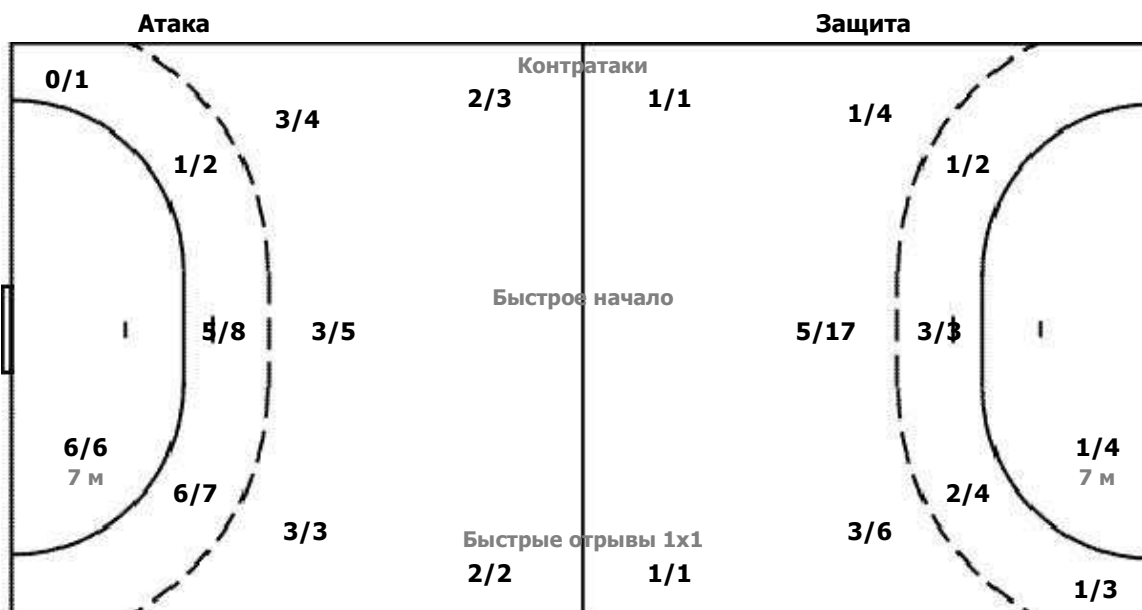

ФЕДЕРАЦИЯ ГАНДБОЛА РОССИИ

Соревнование: Суперкубок

Матч №: 1

Дата: 06.09.2015

Время: 18:00

Место: Тольятти, УСК "Олимп"

Зрители: 2 700

ТВ: Полностью. В записи

Судьи: АЛПАИДЗЕ Виктория (Санкт-Петербург) / БЕРЕЗКИНА Татьяна (Санкт-Петербург)

Ростов-Дон (Ростов-на-Дону) - Лада (Тольятти) 27:17 (17:8,10:9)

Ростов-Дон (Ростов-на-Дону)

Распределение бросков

Игроки

Голы / Броски

4 СЛИВИНСКАЯ Еле

		0/1

6 МАНАГАРОВА Юл

	0/1	
	0/1	4/4

7 ПЕТРОВА Майя

	1/1	

8 СЕНЬ Анна

1/1		1/1
0/1		
		3/3

Мимо 1

10 ПУНЬКО Анна

1/1		

Мимо 1

17 БОБРОВНИКОВА

0/1		

18 ДАВЫДЕНКО Ека

3/3		1/1

Мимо 2

19 МАКЕЕВА Ксения

0/1		
2/2		

22 КИСЕЛЕВА Окса

0/1		

Штанга 1

23 ШИМКУТЕ Регин

		1/1
1/1		0/1
		1/1

Блок 1

33 ИЛЬИНА Екатери

1/1		
1/2		1/1
1/1		3/3

Мимо 1 Штанга 1

Команда

Голы / Броски

5/5		3/3
3/9		1/2
4/4	0/1	11/12

Мимо 5 Штанга 2 Блок 1

Вратари

Сейвы / Броски

2/3	0/1	2/3
5/7	4/4	4/4
2/10	6/8	1/3

3 ЛУНДЕ Катрин

1/2		2/2
5/7	4/4	4/4
1/8	5/7	0/2

21 СЕДОЙКИНА Анн

1/1	0/1	0/1
1/2	1/1	1/1