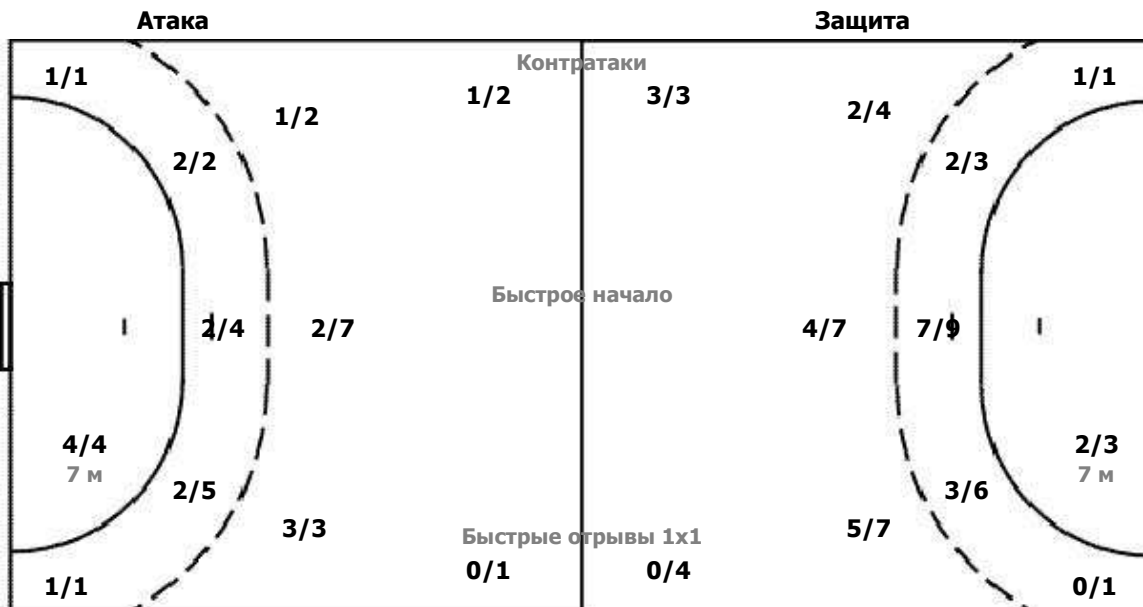

Мимо 6 Штанга 1 Блок 5

Вратари

Сейвы / Броски

7/15	1/2	6/19
0/2	0/1	1/2

12 БАСАРАБ Мария

1/3		1/4
	0/1	

16 СИДОРОВА Мари

6/12	1/2	5/15
0/2		1/2