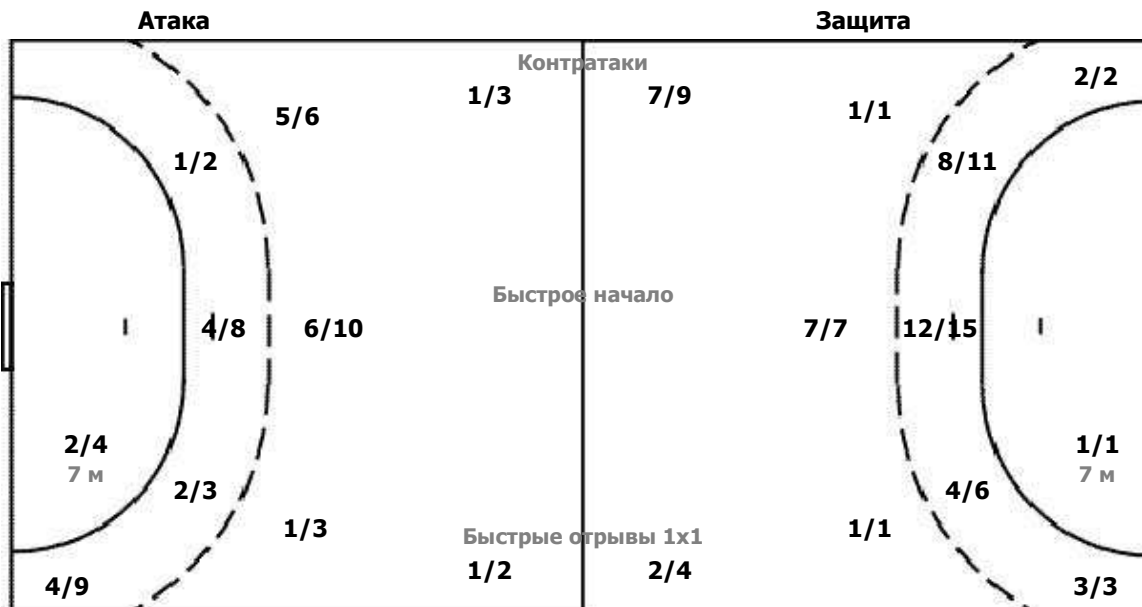

ФЕДЕРАЦИЯ ГАНДБОЛА РОССИИ

Соревнование: 1/8 финала

Матч №: 2К/3

Дата: 19.11.2014

Время: 19:00

Место: Невинномысск, МБУ СКК "Олимп"

Зрители: 1 500

ТВ: Нет

Судьи: КИСЕЛЕВ Дмитрий (Краснодар) / КИЯШКО Алексей (Краснодар)

Ставрополье-СКФУ (Ставрополь) - Астраханочка (Астрахань) 25:39 (15:20,10:19)

Ставрополье-СКФУ (Ставрополь)

Распределение бросков

Игроки

Голы / Броски

2 КЛЮЕВА Татьяна

0/1		

5 КАЛИНИНА Екате

	0/1	
		2/2

6 БАРКАЛОВА Екате

0/1	0/1	1/2
1/2	1/3	1/1

Мимо 1 Блок 1

8 РЯБИНИНА Татьяна

0/1	0/1	
0/1		

9 ГЕЦ Екатерина

1/2	1/1	
0/2	0/1	
0/1		1/1

Мимо 1 Штанга 1 Блок 1

11 НЕМЫКИНА Елен

		1/2
2/2	0/1	

Мимо 1 Штанга 1 Блок 2

19 ТАРАН Юлия

2/2		
3/3	1/1	

Штанга 1

44 МАХНЕВА Снежа

	2/2	
0/1		5/6

Мимо 2 Блок 1

Команда

Голы / Броски

1/3	3/3	
2/7	0/4	7/10
6/9	2/5	4/4

Мимо 5 Штанга 3 Блок 5

Вратари

Сейвы / Броски

0/4	0/3	0/2
3/7	2/2	1/6
1/12	1/4	0/7

1 ЛАГУТКИНА Татьяна

0/3		0/1
2/3	2/2	1/3
1/5	1/2	0/1

81 ГАВРИШ Дарья

0/1	0/3	0/1
1/4		0/3
0/7	0/2	0/6