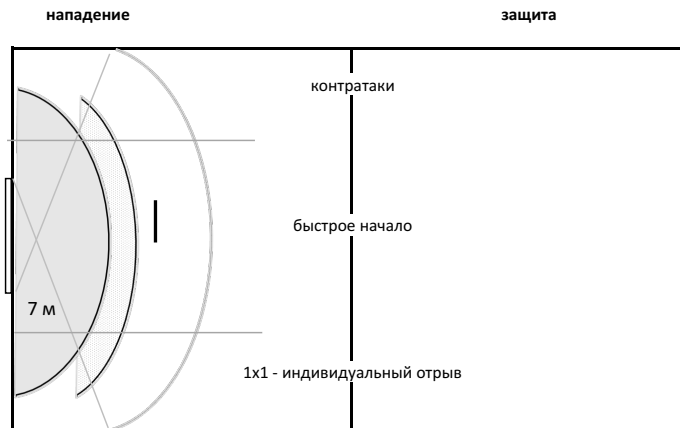

ФЕДЕРАЦИЯ ГАНДБОЛА РОССИИ

официальный сайт ФГР www.rushandball.ru размещает онлайн хода матча и статистические отчеты

КАРТА БРОСКОВ КОМАНДЫ

Соревнование: Чемпионат России 2015/16	Город:	Зрители:	Время начала: чч.минмин
Этап: предварительный	Арена:	Вместимость:	Время окончания: чч.минмин
Дата: дд.мм.гггг	Матч №: 10пр/08	Матч ID :	Продолжительность: чч.минмин
Судья-инспектор: Фамилия Имя (город)		Судья-секундометрист: Фамилия Имя (город)	
Технический делегат (Представитель ФГР): Фамилия Имя (город)		Судья-секретарь: Фамилия Имя (город)	
Судьи на площадке: Фамилия Имя (город) / Фамилия Имя (город)		Статистик-оператор: Фамилия Имя (город)	
Старший судейско-секретарской бригады: Фамилия Имя (город)		Статистик-секретарь: Фамилия Имя (город)	

Название команды (город) - Название команды (город) общий счет (счет 1-го тайма; 1 доп; 2 доп, по 7 м)

А Команда, город

Варианты результата броска кроме попадания в створ: Штанга- Мимо- Блок- и Ошибка при 7м

№ ФАМИЛИЯ И.	№ ФАМИЛИЯ И.	№ ФАМИЛИЯ И.	№ ФАМИЛИЯ И.	№ ФАМИЛИЯ И.	№ ФАМИЛИЯ И.	№ ФАМИЛИЯ И.

№ ФАМИЛИЯ И.	№ ФАМИЛИЯ И.	№ ФАМИЛИЯ И.	№ ФАМИЛИЯ И.	№ ФАМИЛИЯ И.	№ ФАМИЛИЯ И.	№ ФАМИЛИЯ И.

команда А

голы/броски